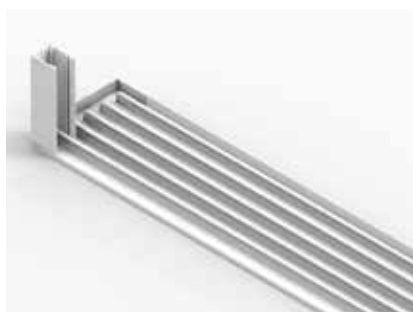

STRAKKE AFWERKING

Geen bewerking van het zijprofiel nodig. Gemakkelijk te reinigen dankzij de opvangvoorziening aan de zijkant.