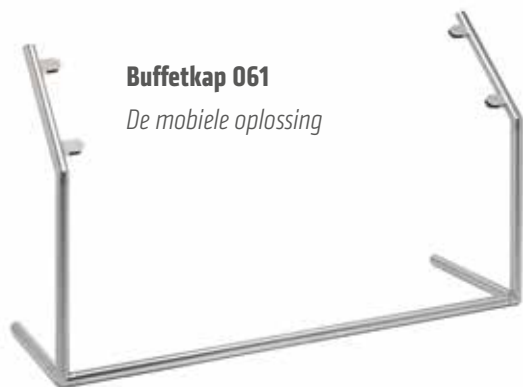

Glasplaatdrager profiel set LED 6110

Lengte	1200 mm
Breedte	300 mm
Glas	8 mm
Capaciteit	max. 60 kg

inbegrepen:

- LED-flexbandenset
neutraal wit
L 1200 mm, 24 V / 10 W
- Transformator
- Gehard glas
1200 x 300 x 8 mm

Dienbladgeleider 900

L 1000 mm / 2500 mm
RVS design

Spiegelprofiel 5525

L 2500 mm / 5000 mm
Ook gesneden leverbaar.
zilver mat geanodiseerd

Buffetkap 061

De mobiele oplossing

Beschikbaar in:

RVS design