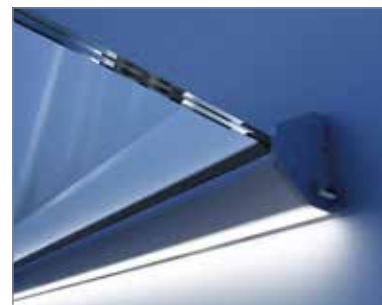

zelfdragend

Zilver mat geanodiseerd

Breedte	max. 1300 mm
Lengtes	1750 / 2500 / 5000 mm
Laad capaciteit	1,5 kN / m ²
Glas	17,52 / 21,52 mm

Optioneel
ook leverbaar met LED.

Glasklemmen, buisverbindingen, eindhappen, voetsteunen, leuningsteunen, buizen en vele andere producten ook in **messing mat design** beschikbaar.