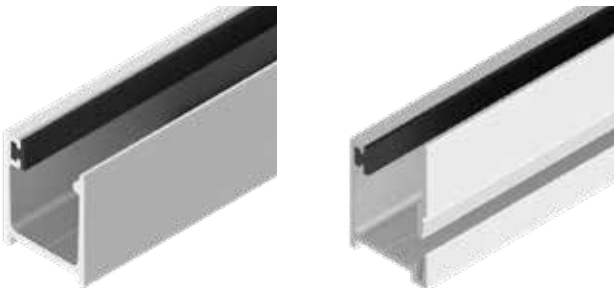

NIEUW!

**VOLGLAS
SYSTEEMWANDEN
SNEL EN EFFICIËNT
GEMONTEERD**

G-FITTINGS®

AMAZING IN MOTION

G-FITTINGS
VOLGLAS SYSTEEM WANDEN

G-Fittings is een fabrikant van interieurproducten die voornamelijk worden gebruikt in bedrijfsgebouwen. De belangrijkste producten zijn glazen wanden en deurkozijnen in aluminium. We leveren ook scheidingswanden, evenals een veelvoud aan verschillende oplossingen in glas en interieur. De producten zijn ontworpen, getest en door ons ontwikkeld in nauwe samenwerking met architecten en installateurs. De bedrijfsfilosofie is om producten te ontwikkelen met een up-to-date design, die snel monteren en een concurrerende prijs hebben.

G-Fittings volglas systeemwanden bestaan uit gesloten aluminium profielen inclusief pakking en zijn ontworpen voor grote glaspanelen met verticale lijmverbindingen. Het glas kan opgedeeld worden in afzonderlijkemodules of afmetingen volgens tekening.

Het systeem bestaat uit U- en UL-profielen in 2 breedtes en verschillende hoogtes. Er kan glas gemonteerd worden van 8 - 21,52 mm dikte. De deur frames worden geleverd met 2D verstelbare scharnieren, en hetzelfde frame kan worden gebruikt voor zowel houten als glazen deuren.

BEWEEGBARE AFDICHTING VOOR EEN DICHT GLAZEN DEUR

De G-Fittings beweegbare afdichting »Clarita« voor glazen deuren is de ideale oplossing om de glazuur af te dichten tegen geluidslekkage en vervelende tocht.