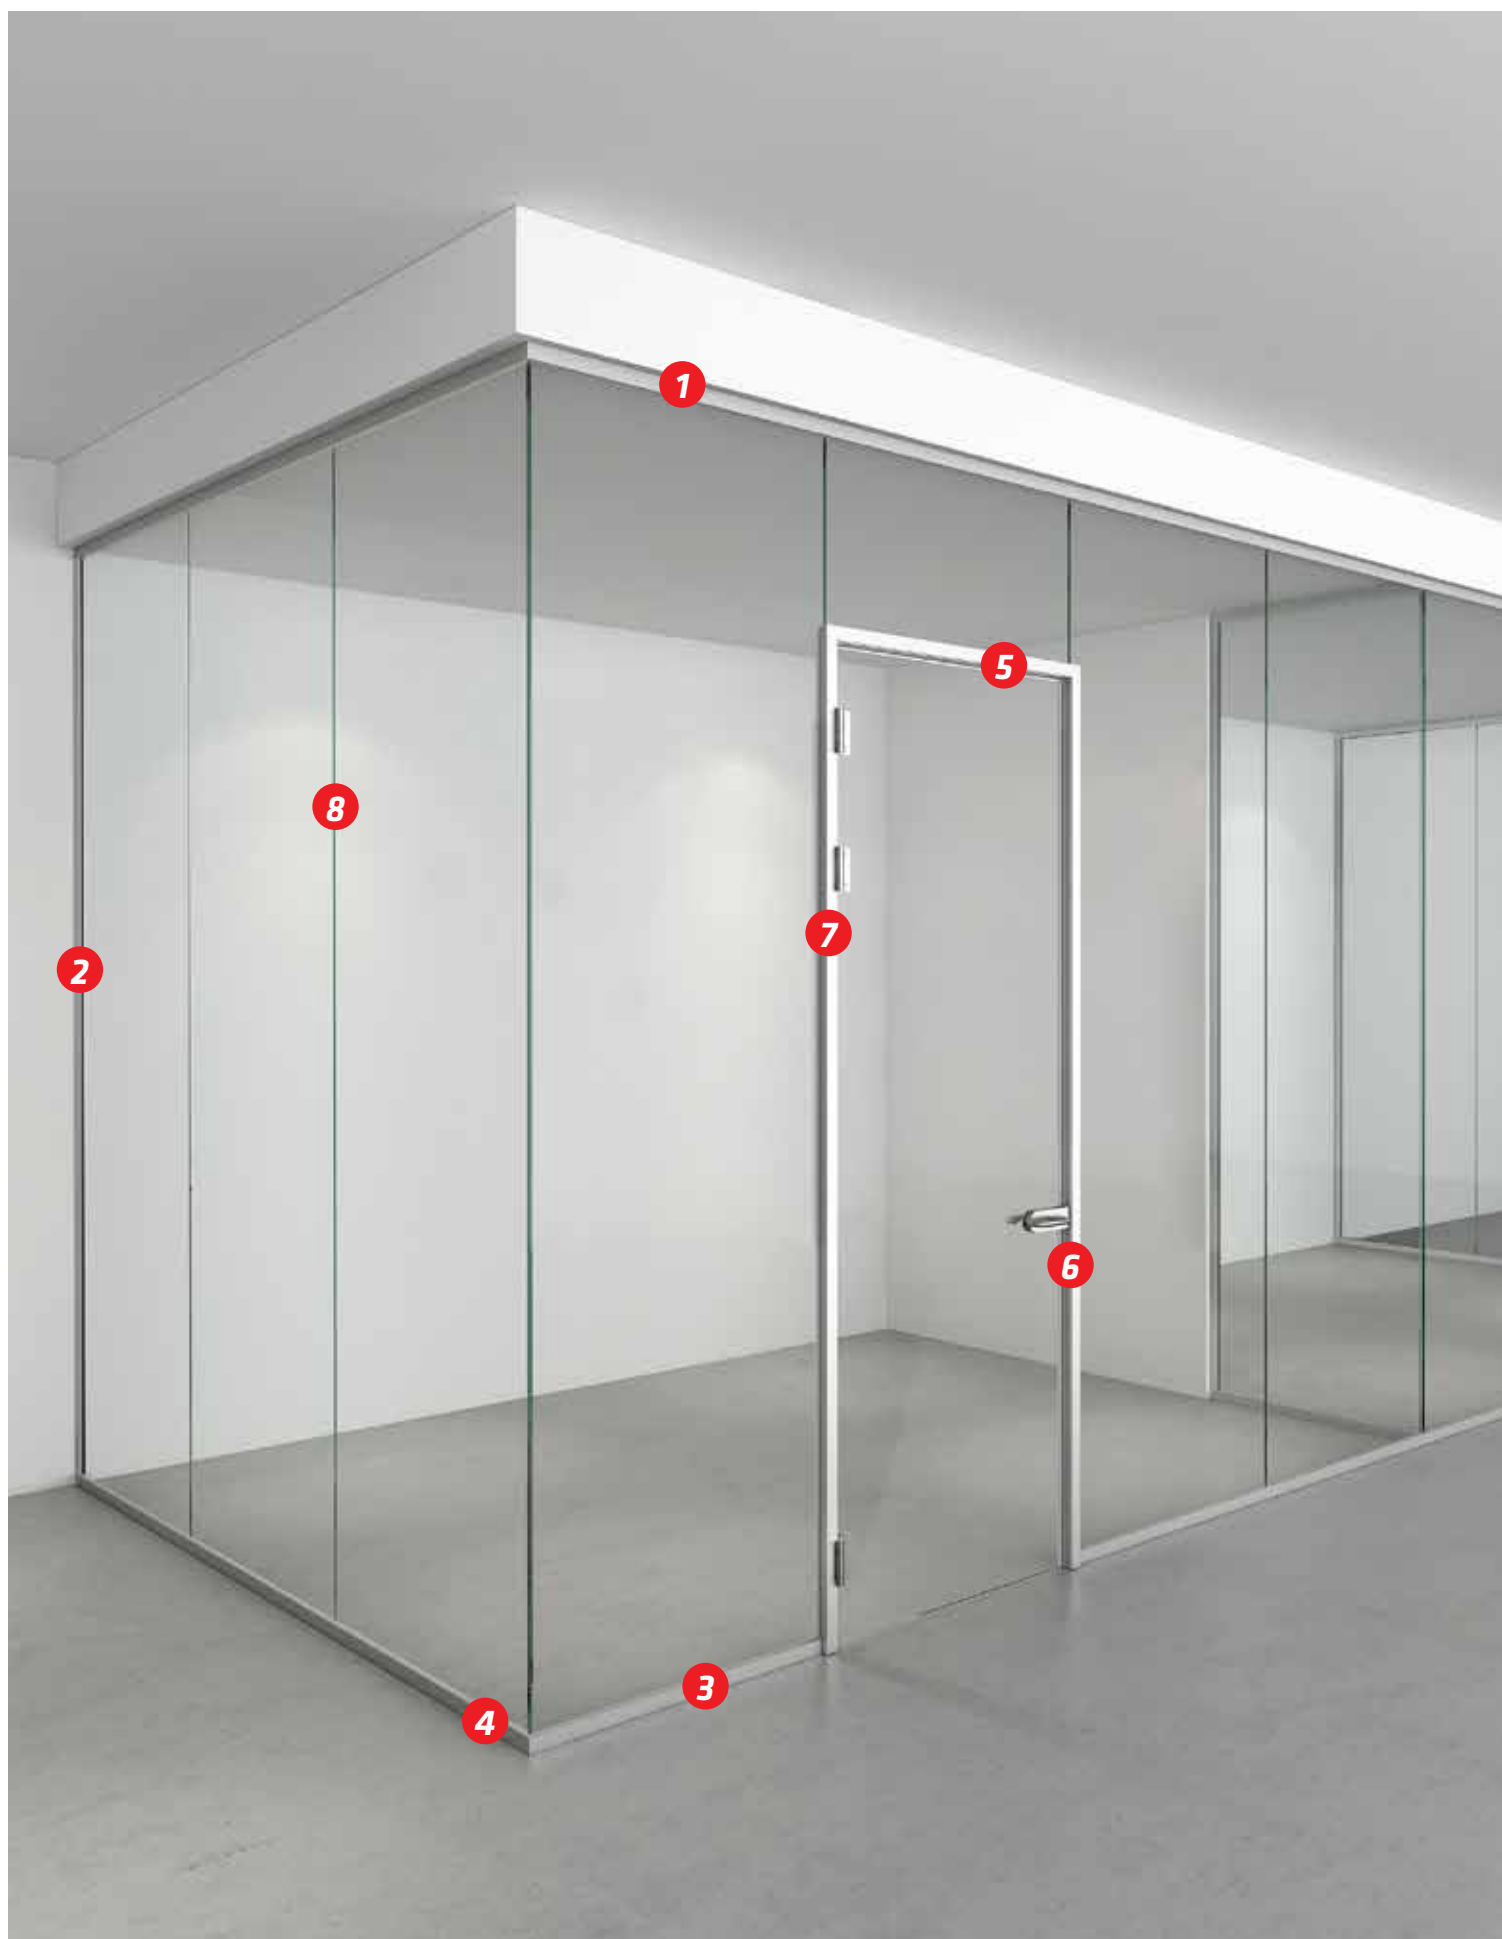

SYSTEEM *GF VOLGLAS SYSTEEMWANDEN*